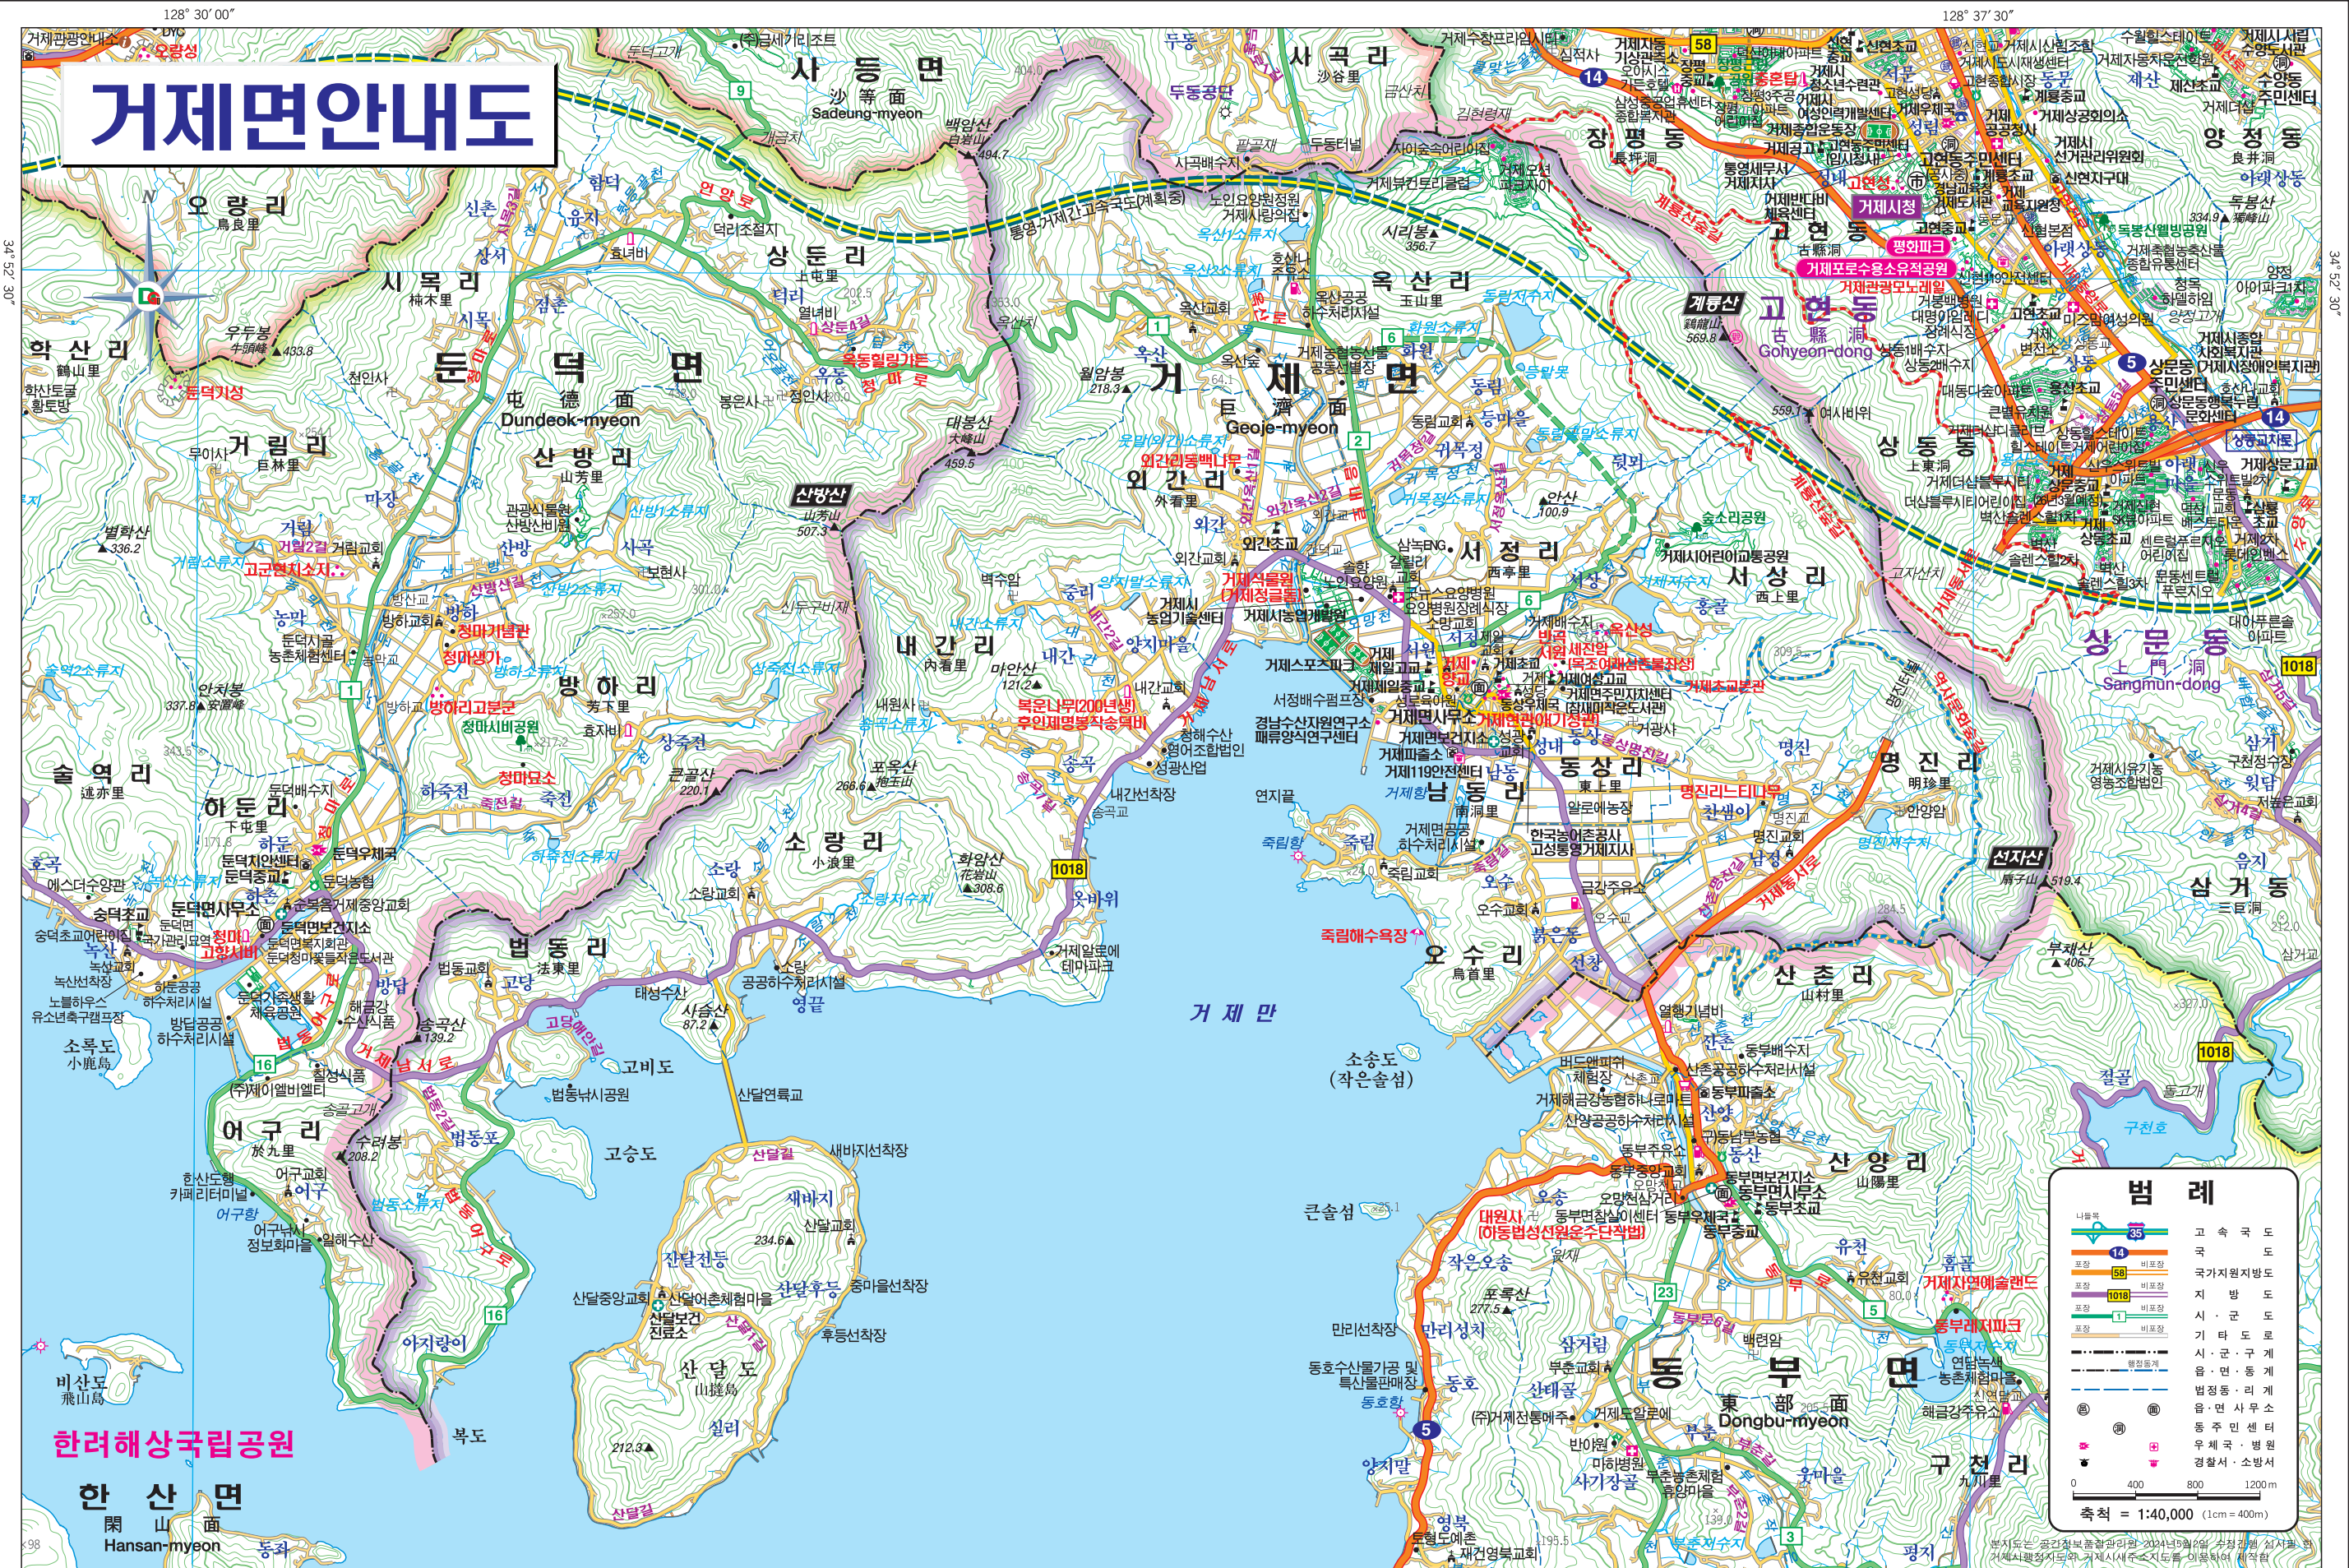

거제면안내도

범례	
	고속국도
	국도
	지방도
	시·군·도
	기타도로
	시·군·구계
	읍·면·동계
	법정동·리계
	읍·면사무소
	동주민센터
	우체국·병원
	경찰서·소방서

축척 = 1:40,000 (1cm = 400m)

한려해상국립공원

한산면
Hansan-myeon

본지도는 공간정보통합관리원 2024년 9월 5일 작성된 원시도를 거제시행정사무소 거제시읍사무소를 이용하여 제작함